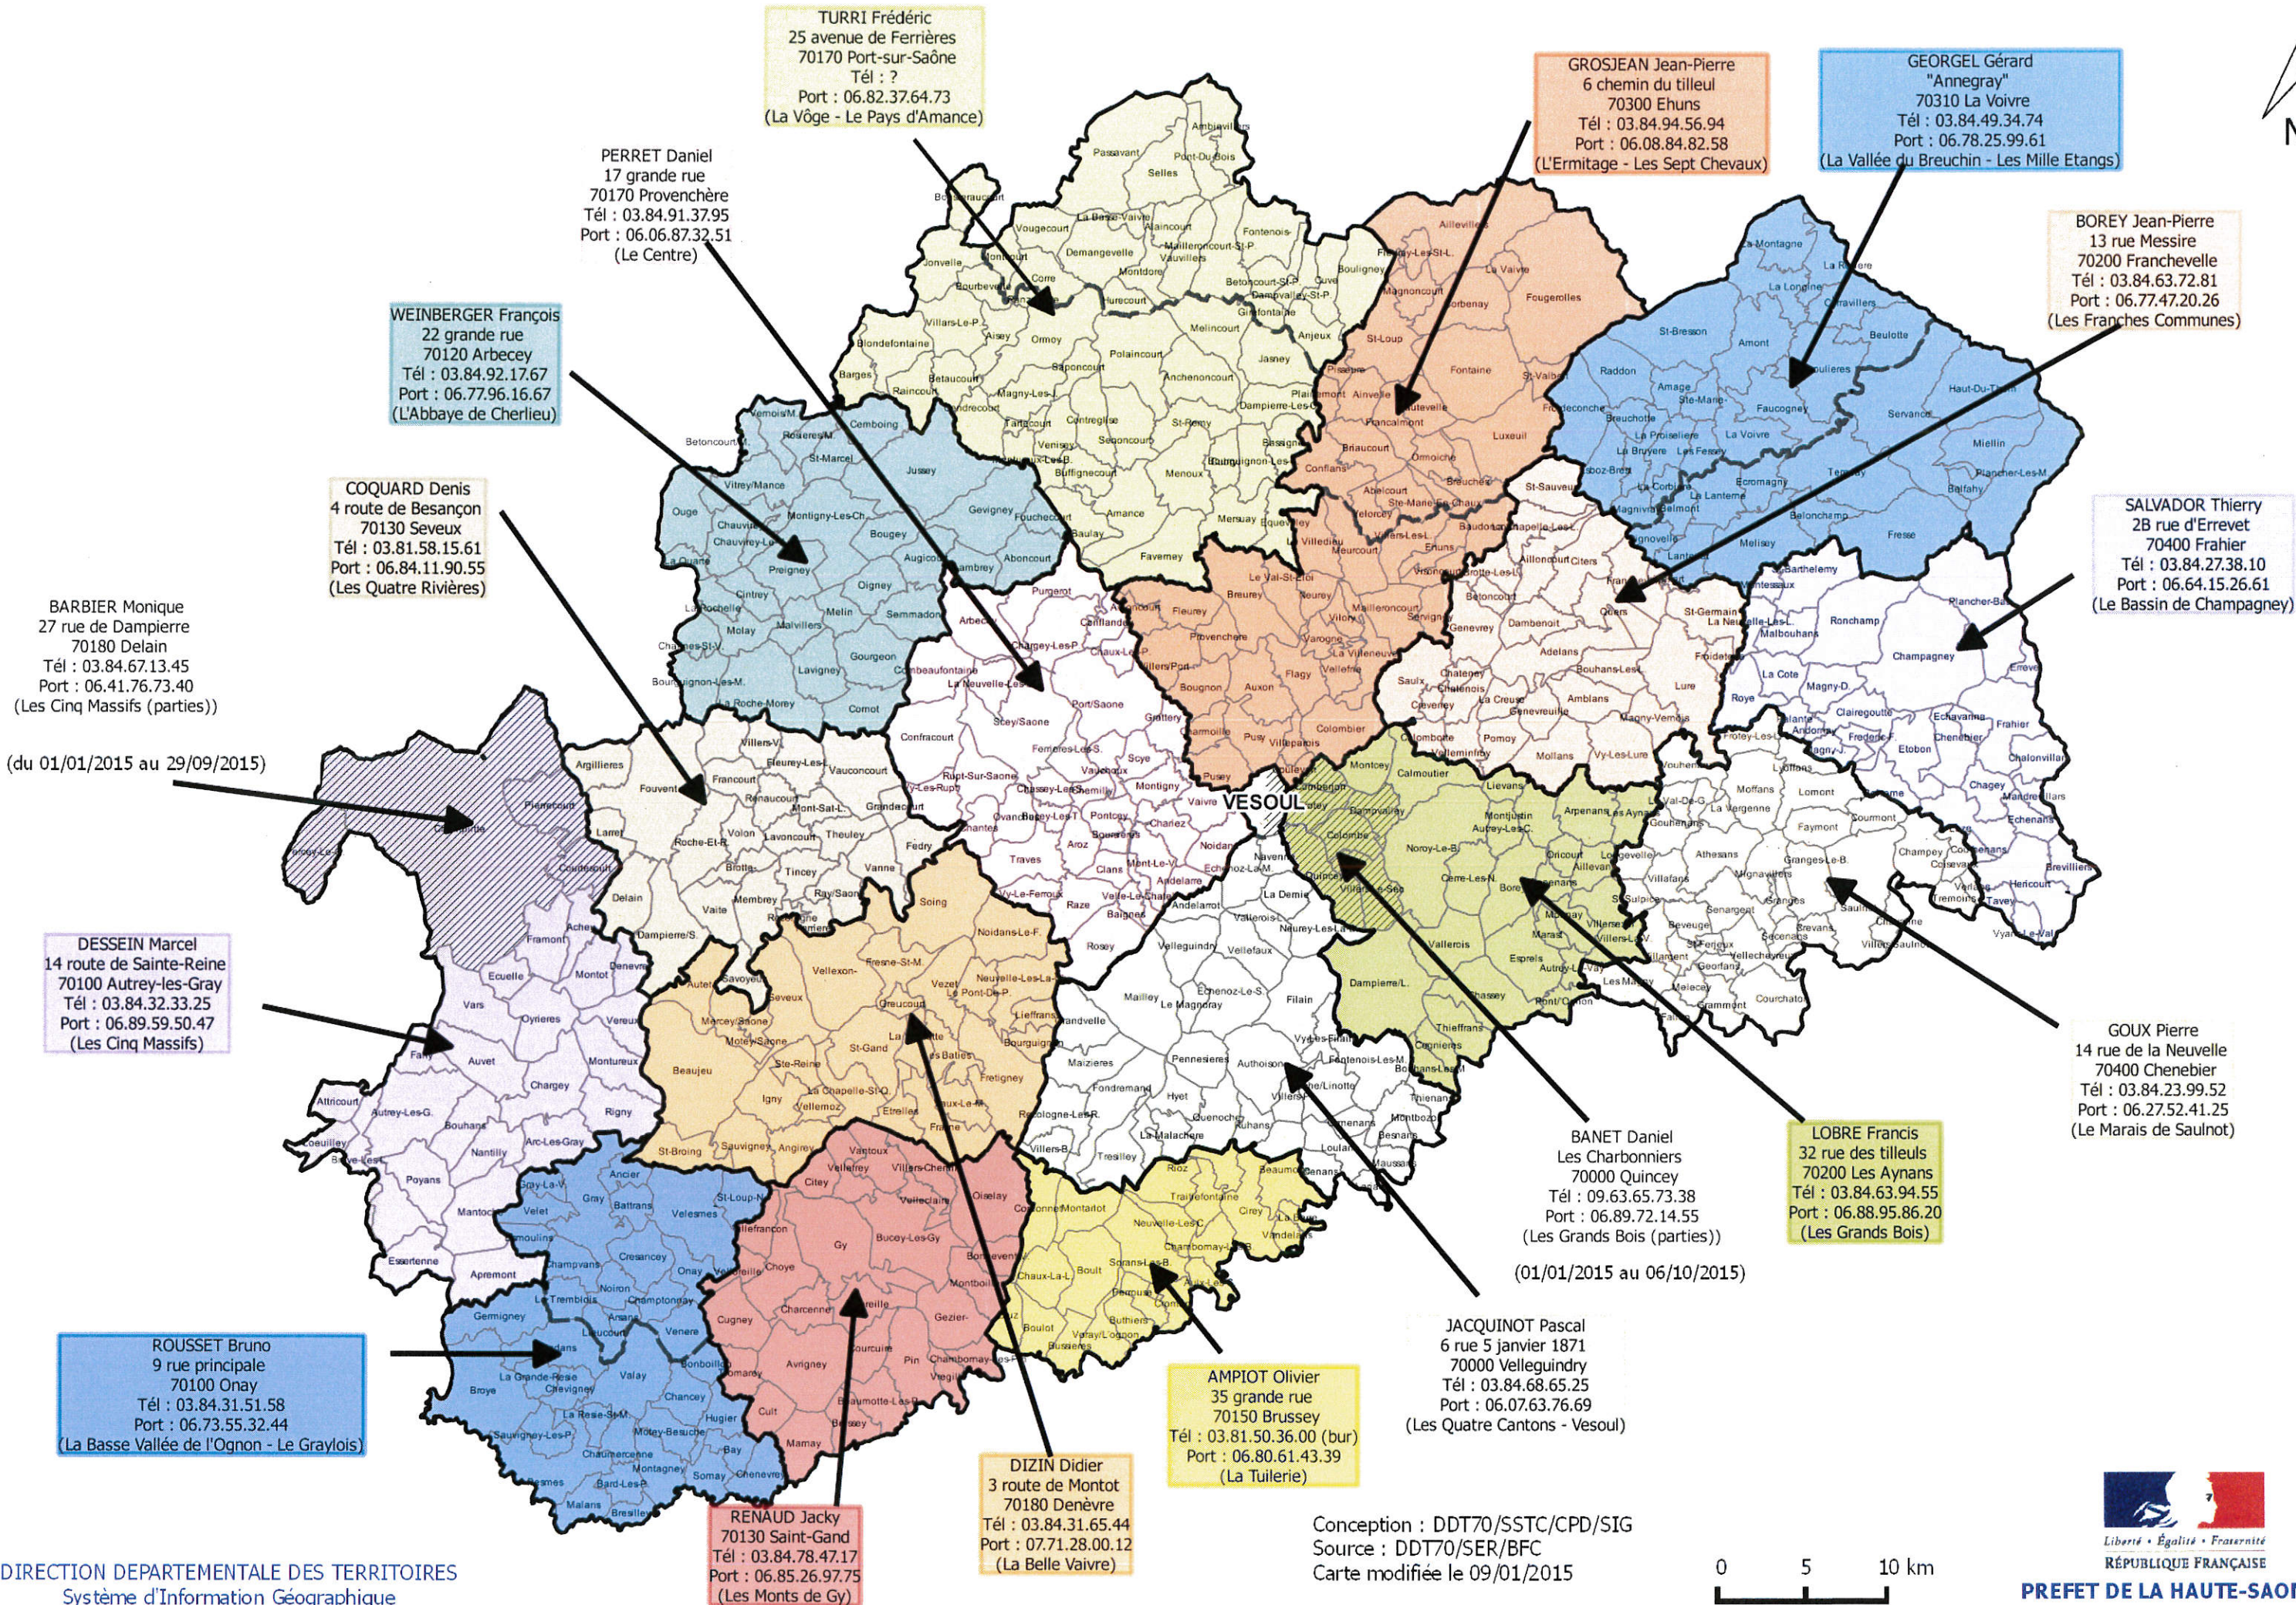

CIRCONSCRIPTIONS DES LOUVETIERS (Unités de Gestion Cynégétique : UGC) - Année 2015 (jusqu'à septembre-octobre 2015)

CIRCONSCRIPTIONS DES LOUVETIERS (Unités de Gestion Cynégétique : UGC) - Septembre-octobre 2015 à fin 2019